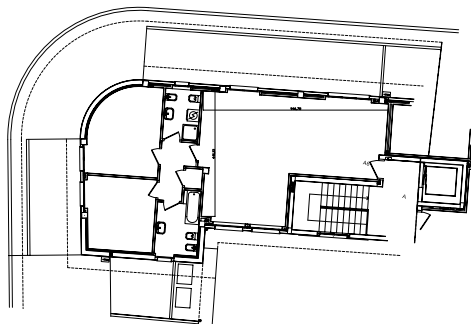

Bilocali, trilocali e quadrilocali
con ampi terrazzi
o con giardino di proprietà

Box singoli e doppi
a partire da € 20.000,00

tipologia A/4

82 mq. € 139.000,00

**Trilocali anche al piano terra con giardino
110 mq. € 195.000,00**

tipologia A/6 ultimo piano

**Quadrilocali con bellissimi terrazzi
148 mq. € 259.000,00**

Finiture di pregio
Pagamenti rateali e personalizzati
prezzo base al mq: **1.700,00**
Pronta consegna

San Gregorio srl • cell 328 028.75.75
www.zoom-immobiliare.com - info@zoom-immobiliare.com