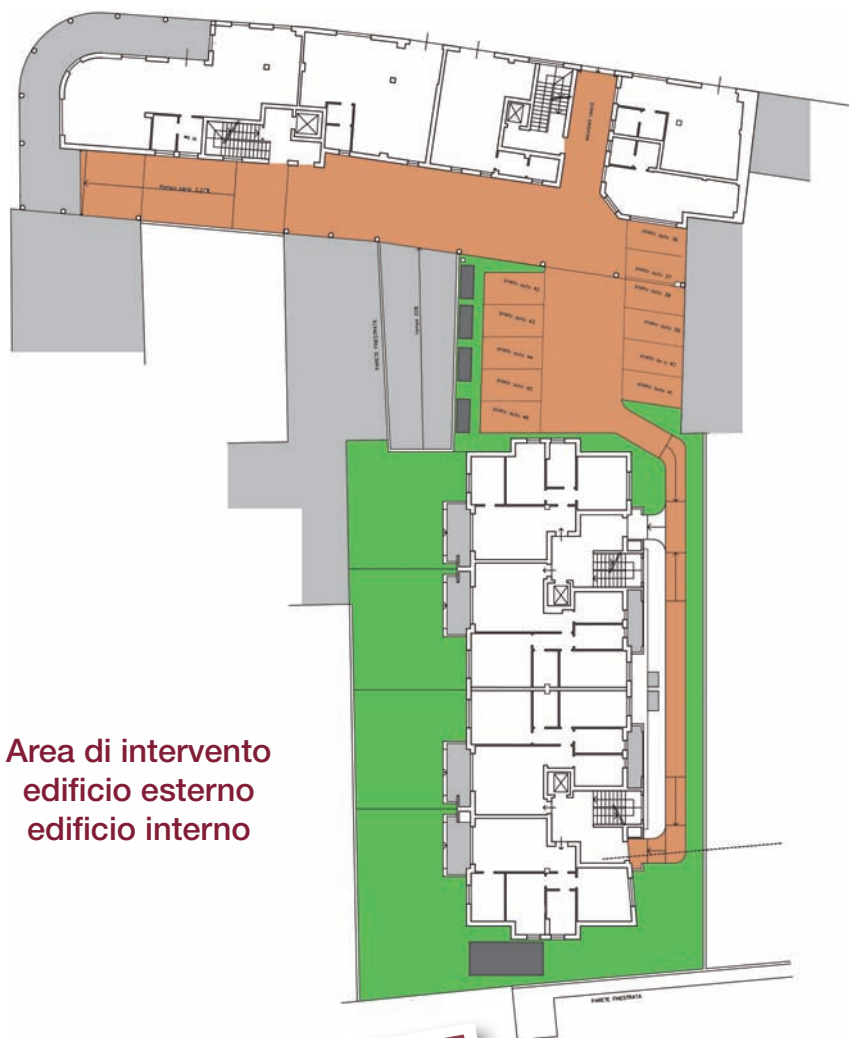

Santo Stefano

Residenza

Busto Arsizio (Va) · Frazione Borsano · Piazza Pietro Toselli

Per informazioni **328 0287575**

www.zoom-immobiliare.com - info@zoom-immobiliare.com

Area di intervento
edificio esterno
edificio interno

Bilocali, trilocali e quadrilocali
con ampi terrazzi
o con giardino di proprietà

Box singoli e doppi
a partire da € 20.000,00

tipologia A/4

82 mq. € 139.000,00

**Trilocali anche al piano terra con giardino
110 mq. € 195.000,00**